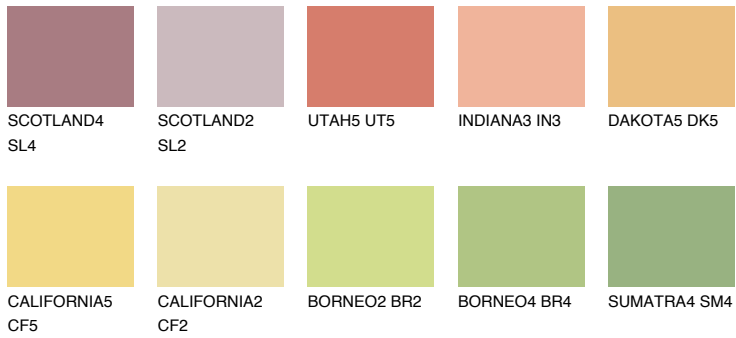

# COLOUR DETAILS

## KALAHARI4 KL4

59% TSR 64%

### Matching colours

#### COLOURS