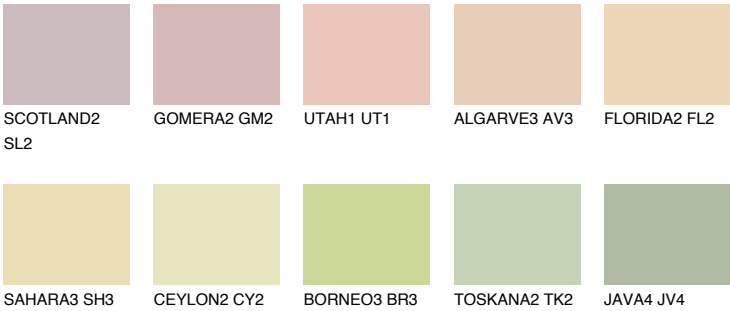

# COLOUR DETAILS

## JAMAICA2 JM2

70% TSR 69%

### Matching colours

#### COLOURS