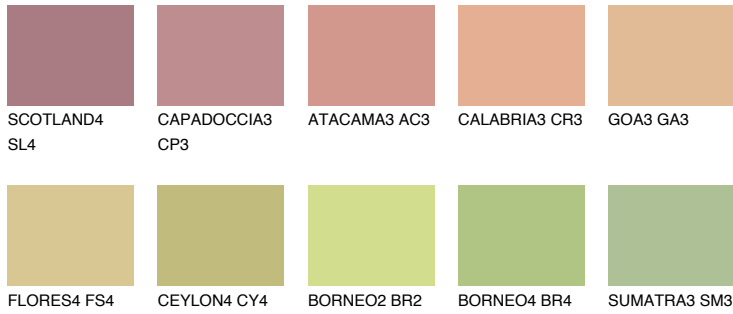

# COLOUR DETAILS

## MADAGASCAR4

**MG4** 54% **TSR 55%**

## Matching colours

### COLOURS