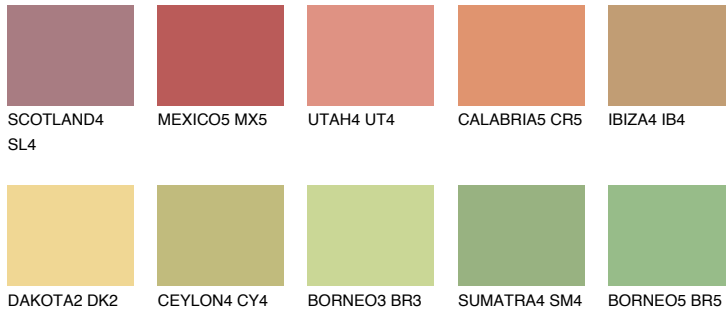

# COLOUR DETAILS

## MADAGASCAR5

**MG5** 51% **TSR 52%**

### Matching colours

#### COLOURS