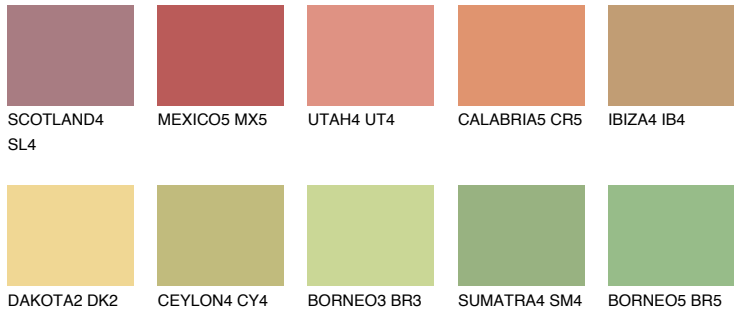

# COLOUR DETAILS

## MADAGASCAR5

**MG5** 51% **TSR 52%**

### Matching colours

#### COLOURS