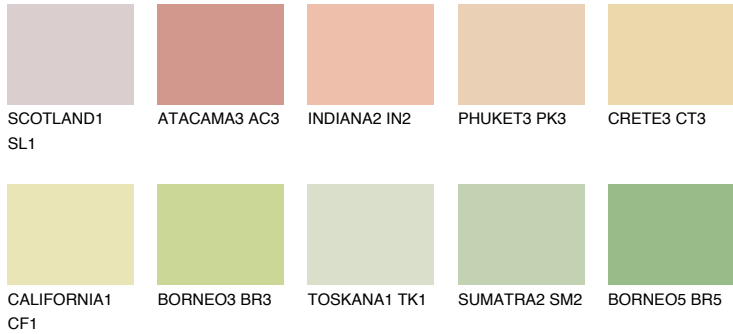

# COLOUR DETAILS

## GOBI3 GB3

74% TSR 66%

## Matching colours

### COLOURS