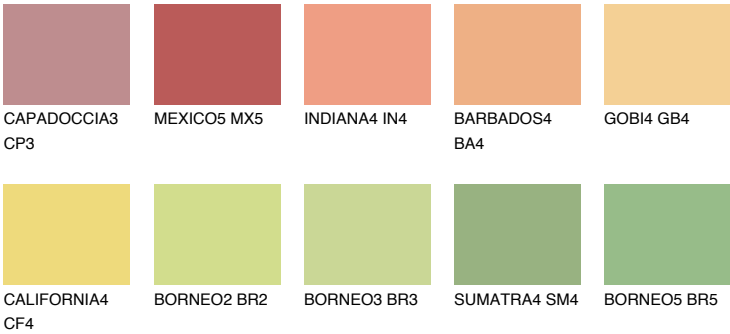

# COLOUR DETAILS

## NAMIB4 NM4

59% TSR 64%

### Matching colours

#### COLOURS