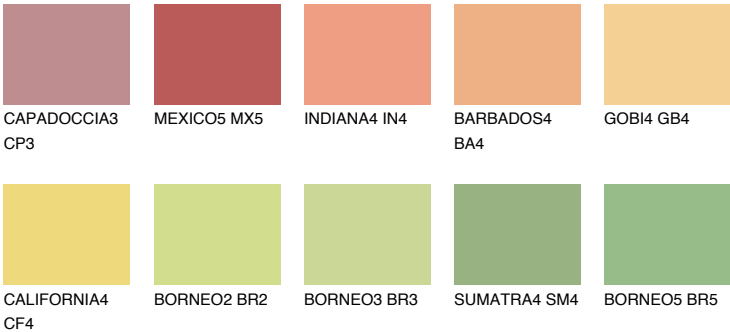

# COLOUR DETAILS

## NAMIB4 NM4

59% TSR 64%

### Matching colours

#### COLOURS