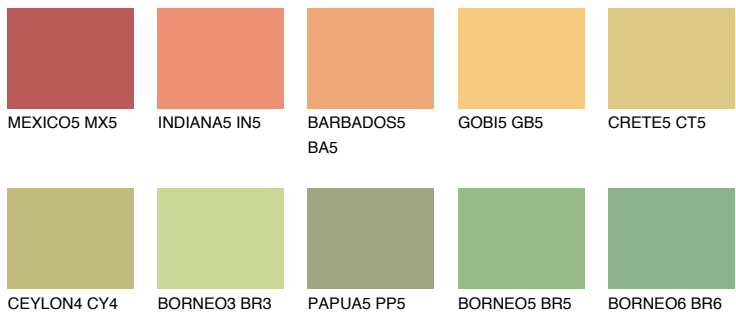

## CALIFORNIA4 CF4

70% TSR 66%

### Matching colours

#### COLOURS