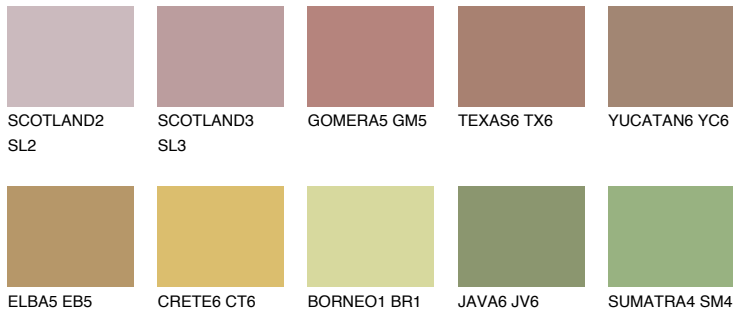

# COLOUR DETAILS

## IBIZA6 IB6

☀ 25%    **TSR 24%**

### Matching colours

#### COLOURS