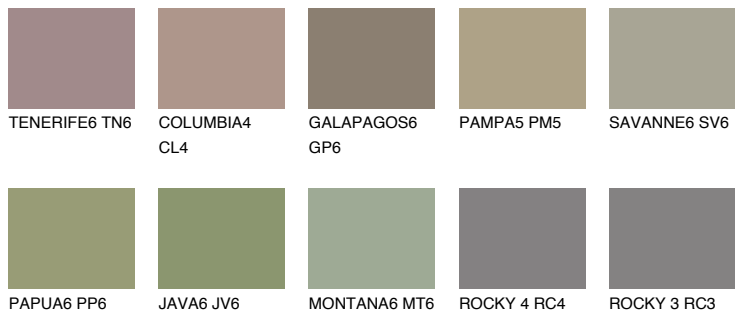

# COLOUR DETAILS

## MALTA6 ML6

☀️ 25%    **TSR 22%**

### Matching colours

#### COLOURS