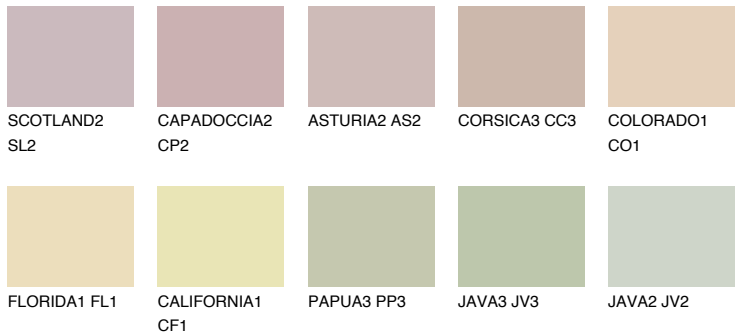

# COLOUR DETAILS

## GALAPAGOS2 GP2

58% TSR 53%

### Matching colours

#### COLOURS