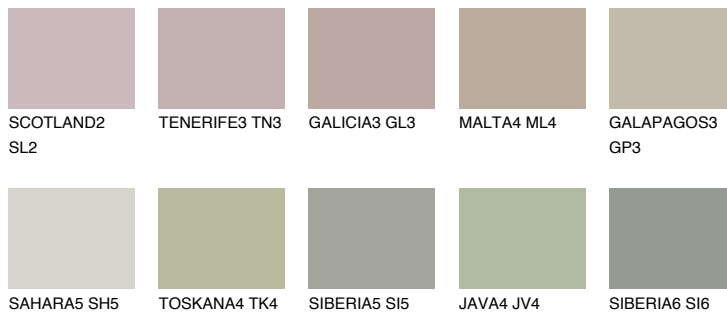

# COLOUR DETAILS

## GALAPAGOS4 GP4

43% TSR 38%

### Matching colours

#### COLOURS