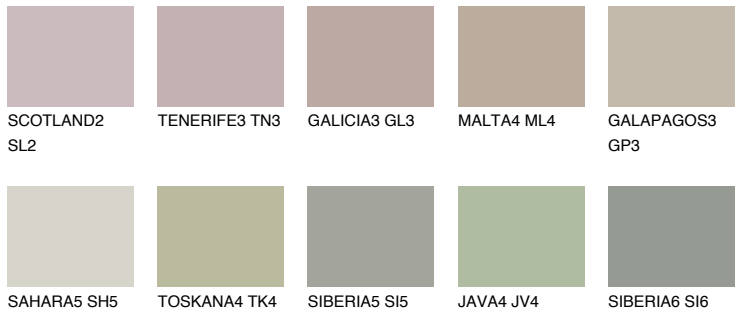

# COLOUR DETAILS

## GALAPAGOS4 GP4

43% TSR 38%

### Matching colours

#### COLOURS