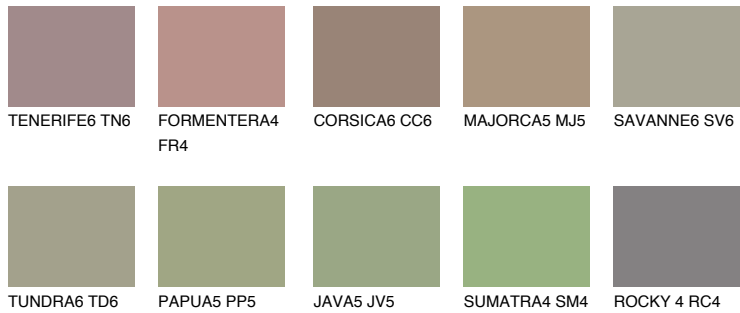

# COLOUR DETAILS

## GALAPAGOS5 GP5

☀️ 28%    **TSR** 25%

### Matching colours

#### COLOURS