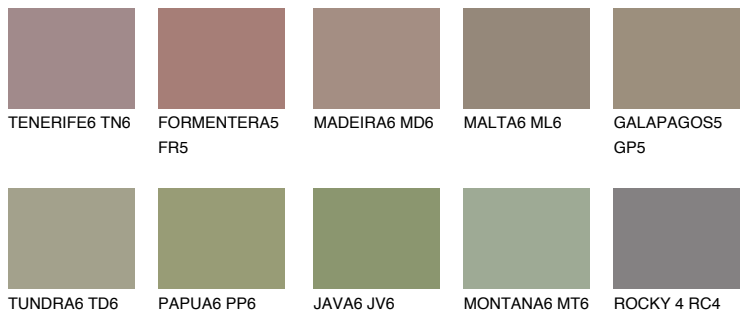

# COLOUR DETAILS

## GALAPAGOS6 GP6

22% TSR 20%

### Matching colours

#### COLOURS