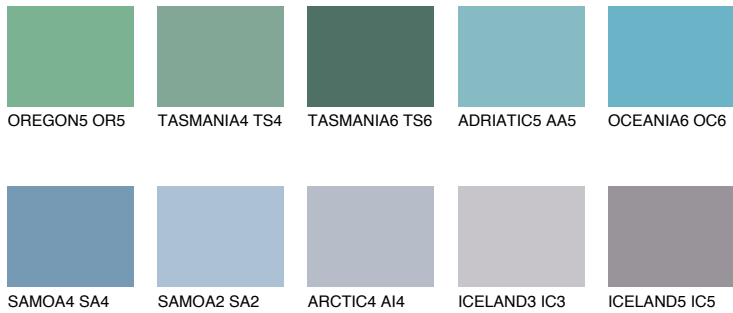

# COLOUR DETAILS

## POLYNESIA3 PS3

☀️ 30%    **TSR 32%**

### Matching colours

#### COLOURS