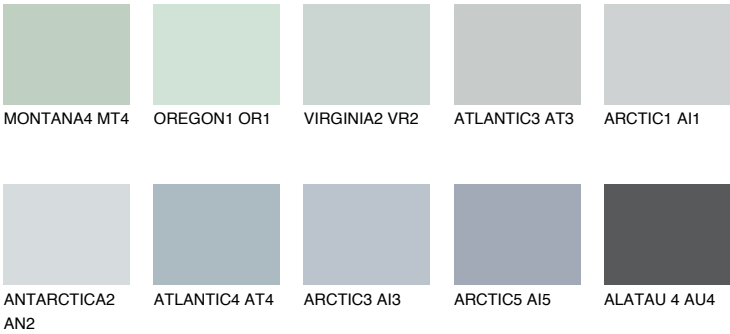

## STROMBOLI2 ST2

58% TSR 60%

### Matching colours

#### COLOURS