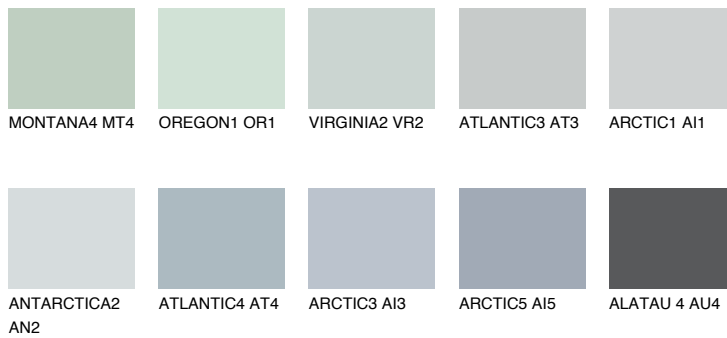

# COLOUR DETAILS

## STROMBOLI2 ST2

58% TSR 60%

### Matching colours

#### COLOURS