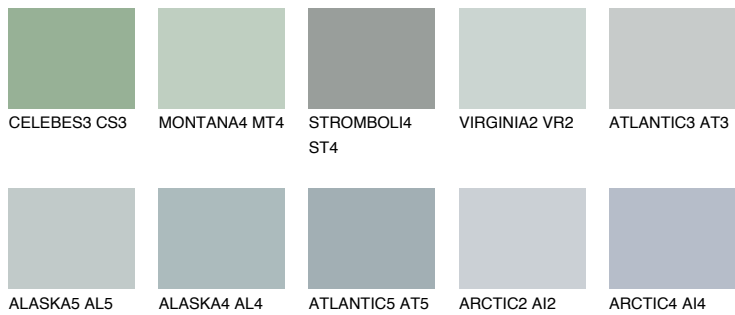

## STROMBOLI3 ST3

47% **TSR** 41%

### Matching colours

#### COLOURS