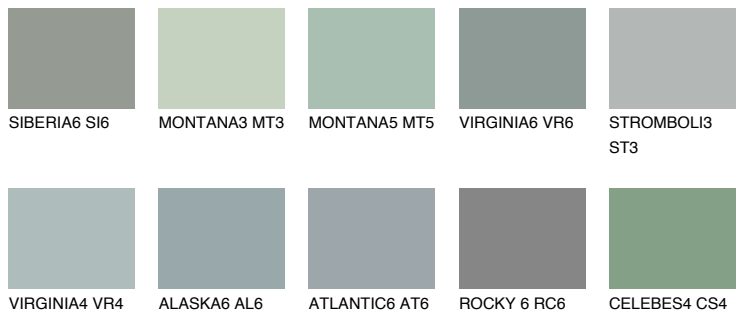

# COLOUR DETAILS

## STROMBOLI4 ST4

33% TSR 30%

### Matching colours

#### COLOURS