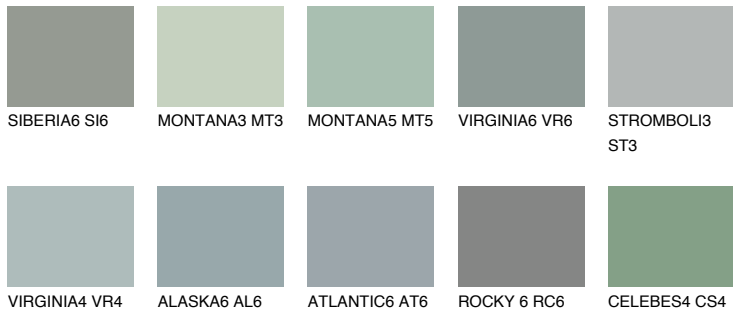

# COLOUR DETAILS

## STROMBOLI4 ST4

33% TSR 30%

### Matching colours

#### COLOURS