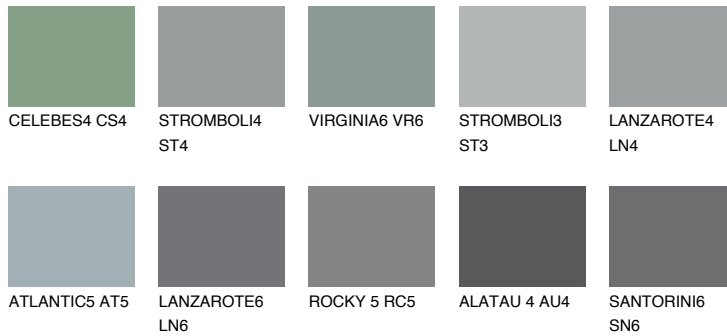

# COLOUR DETAILS

## STROMBOLI6 ST6

☀ 22%    **TSR** 19%

### Matching colours

#### COLOURS