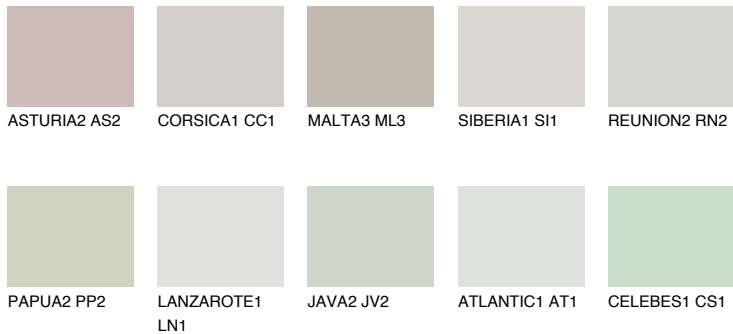

# COLOUR DETAILS

## SANTORINI1 SN1

69% TSR 62%

### Matching colours

#### COLOURS