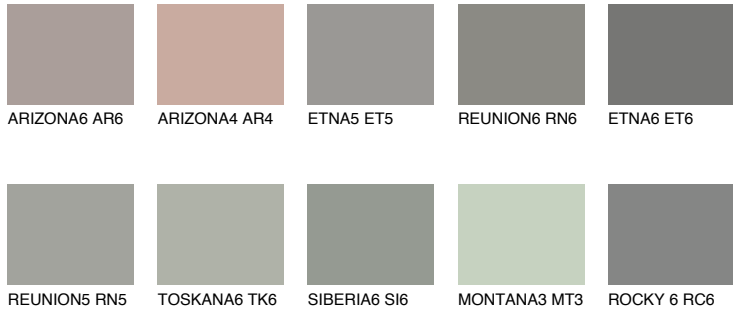

# COLOUR DETAILS

## SANTORINI4 SN4

☀ 30%    **TSR** 25%

### Matching colours

#### COLOURS