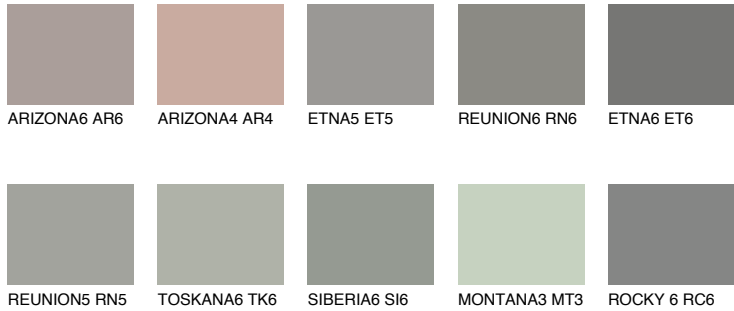

# COLOUR DETAILS

## SANTORINI4 SN4

30% TSR 25%

### Matching colours

#### COLOURS