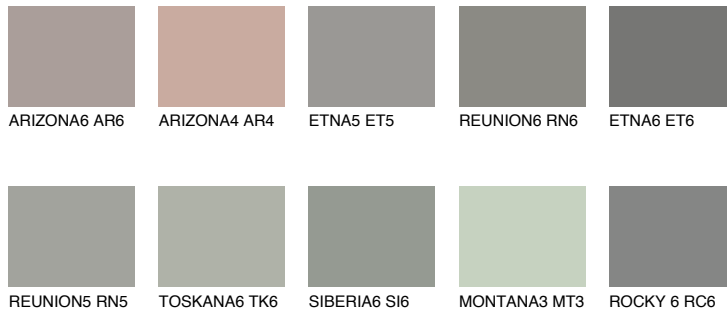

# COLOUR DETAILS

## SANTORINI4 SN4

30% TSR 25%

### Matching colours

#### COLOURS