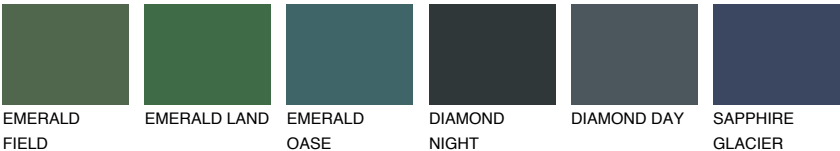

## SANTORINI5 SN5

☀ 25%    **TSR** 20%

### Matching colours

#### COLOURS