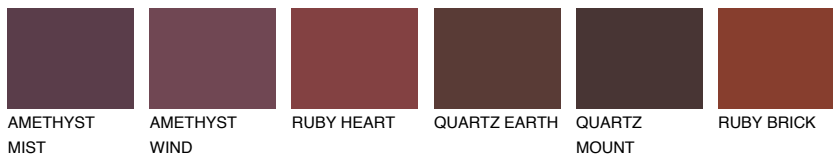

# COLOUR DETAILS

## SCOTLAND4 SL4

☀ 24%    **TSR 31%**

### Matching colours

#### COLOURS