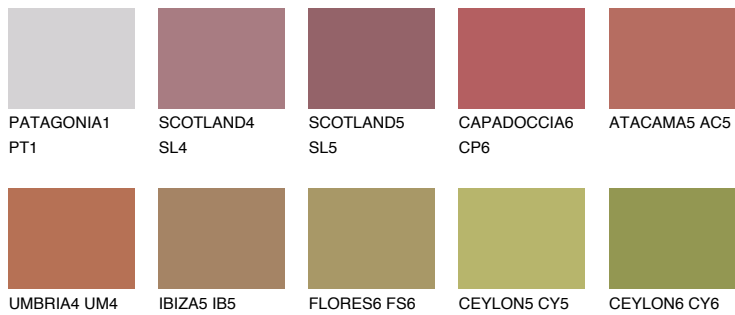

# COLOUR DETAILS

## OKLAHOMA6 OK6

☀ 23%    **TSR** 43%

### Matching colours

#### COLOURS