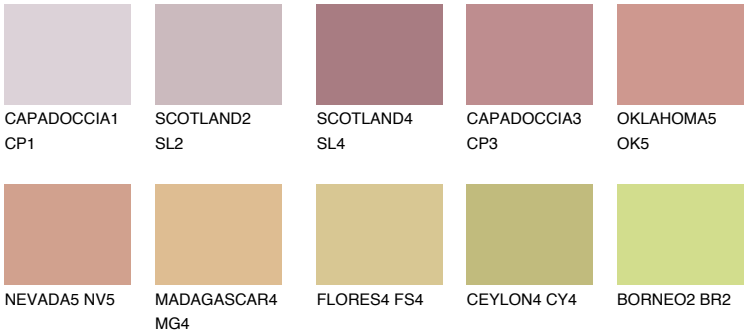

# COLOUR DETAILS

## ATACAMA3 AC3

38% TSR 54%

### Matching colours

#### COLOURS