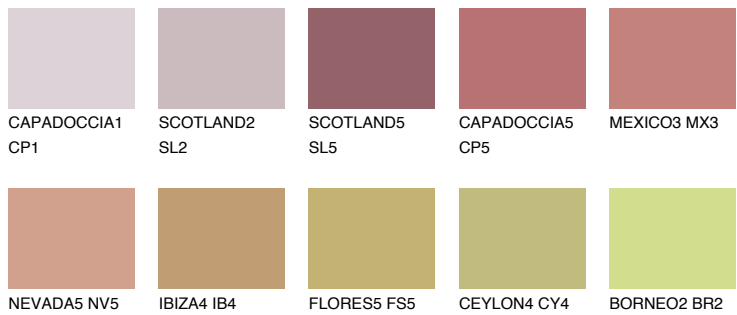

# COLOUR DETAILS

## ATACAMA4 AC4

☀ 29%    **TSR 50%**

### Matching colours

#### COLOURS