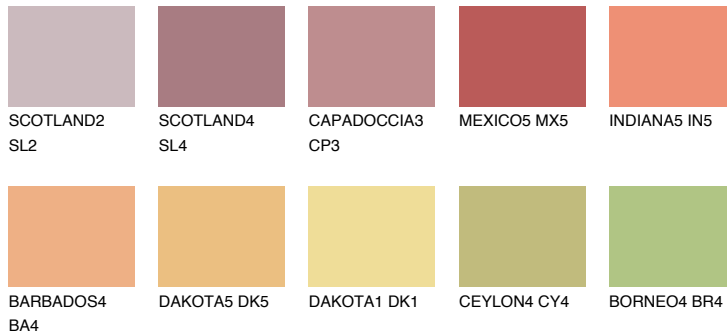

# COLOUR DETAILS

## INDIANA4 IN4

45% TSR 57%

### Matching colours

#### COLOURS