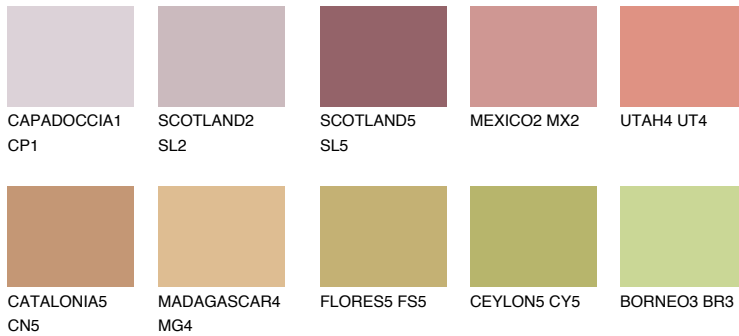

# COLOUR DETAILS

## NUBIA3 NA3

30% TSR 43%

### Matching colours

#### COLOURS