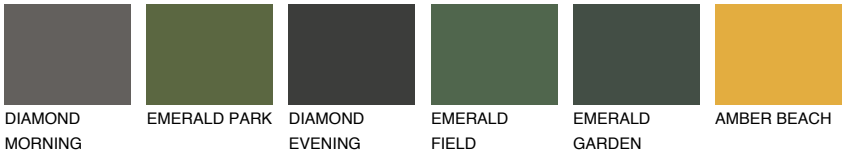

## NUBIA3 NA3

30% TSR 43%

### Matching colours

#### COLOURS