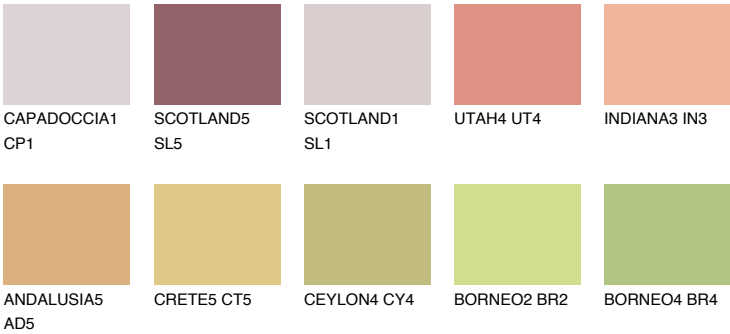

# COLOUR DETAILS

## CALABRIA4 CR4

44% TSR 58%

### Matching colours

#### COLOURS