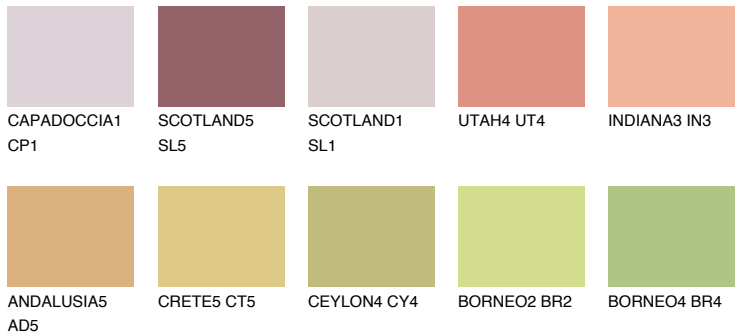

# COLOUR DETAILS

## CALABRIA4 CR4

44% TSR 58%

### Matching colours

#### COLOURS