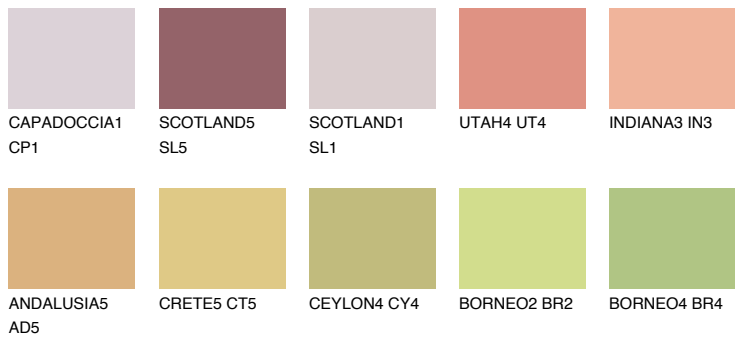

# COLOUR DETAILS

## CALABRIA4 CR4

44% TSR 58%

### Matching colours

#### COLOURS