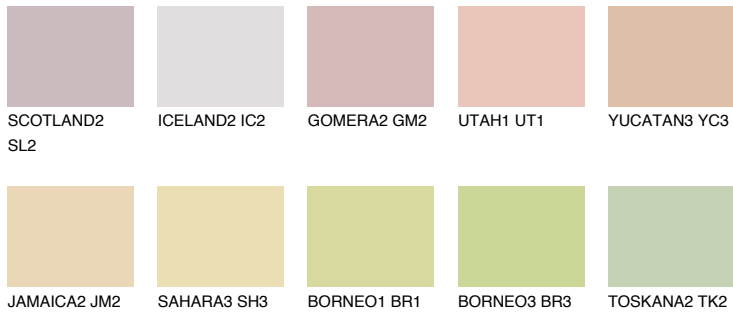

# COLOUR DETAILS

## ALGARVE3 AV3

64% TSR 60%

### Matching colours

#### COLOURS