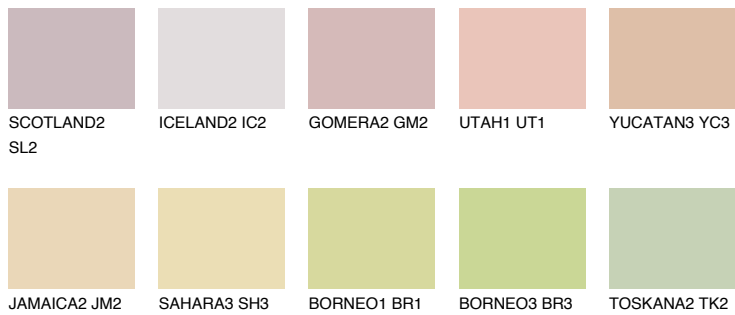

# COLOUR DETAILS

## ALGARVE3 AV3

64% TSR 60%

### Matching colours

#### COLOURS