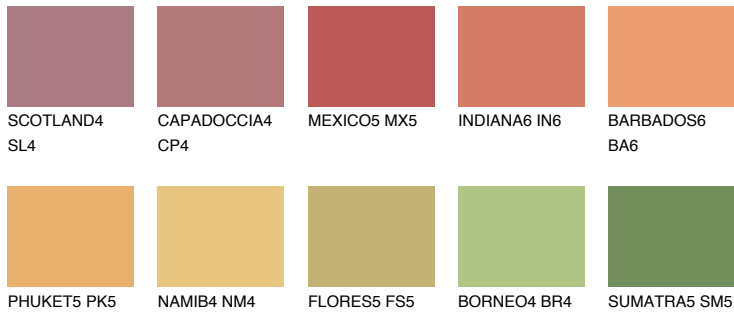

# COLOUR DETAILS

## ALGARVE6 AV6

34% TSR 47%

### Matching colours

#### COLOURS