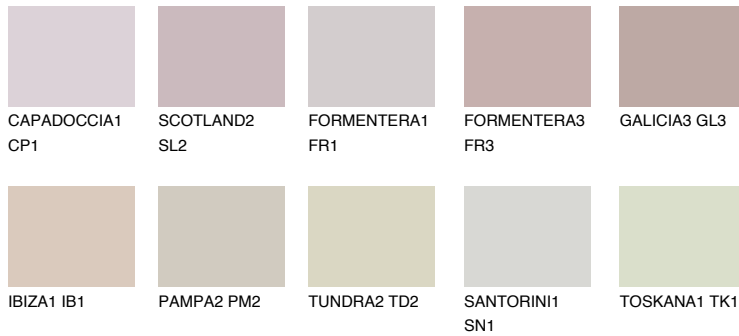

# COLOUR DETAILS

## GALICIA2 GL2

53% TSR 58%

### Matching colours

#### COLOURS