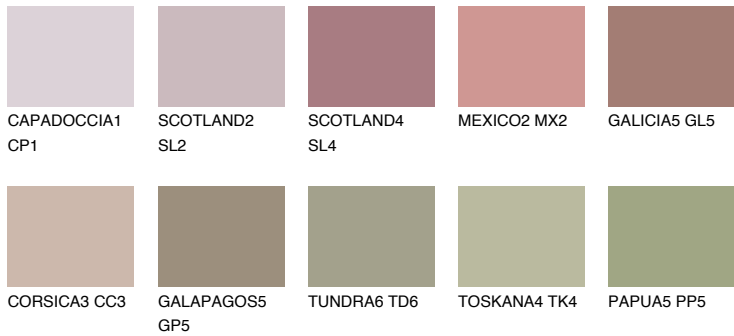

# COLOUR DETAILS

## GALICIA4 GL4

31% TSR 33%

### Matching colours

#### COLOURS