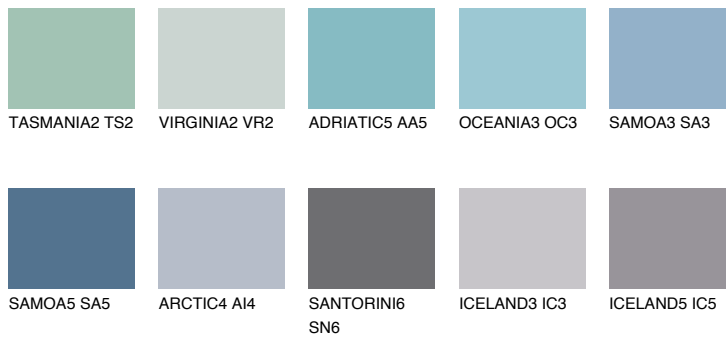

## SAMOA4 SA4

30% **TSR** 34%

### Matching colours

#### COLOURS