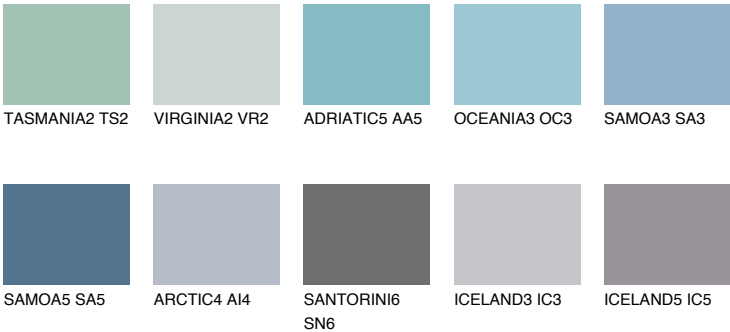

## SAMOA4 SA4

☀️ 30%    **TSR** 34%

### Matching colours

#### COLOURS