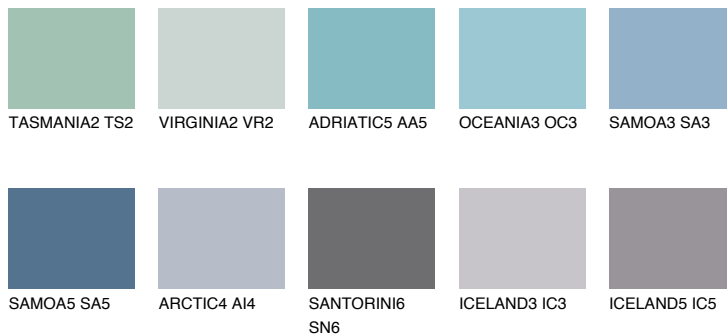

# COLOUR DETAILS

## SAMOA4 SA4

☀️ 30%    **TSR 34%**

### Matching colours

#### COLOURS