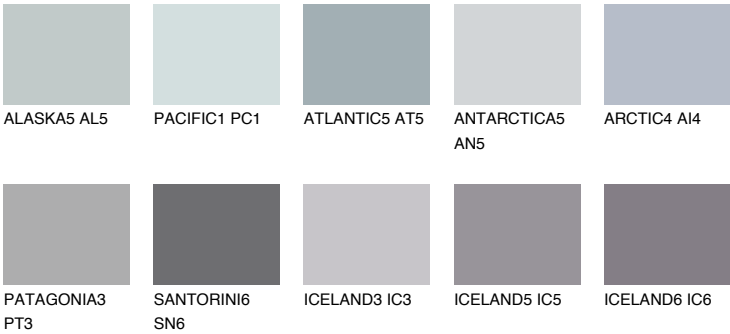

## PATAGONIA2 PT2

54% TSR 55%

### Matching colours

#### COLOURS