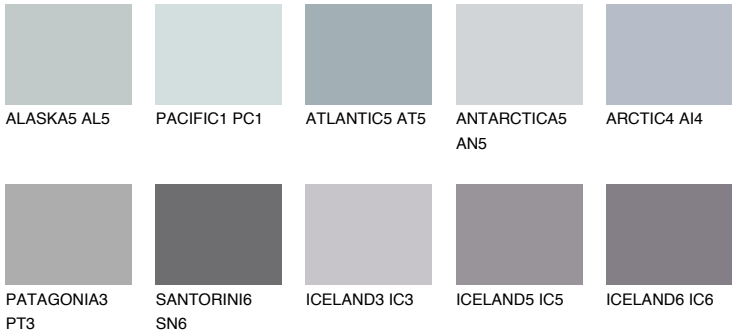

## PATAGONIA2 PT2

54% TSR 55%

### Matching colours

#### COLOURS