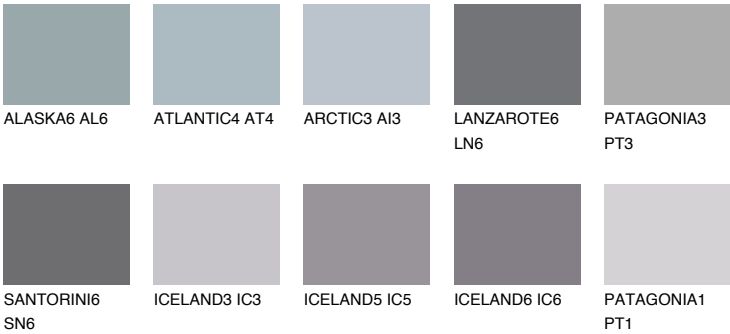

## ICELAND4 IC4

41% TSR 40%

### Matching colours

#### COLOURS