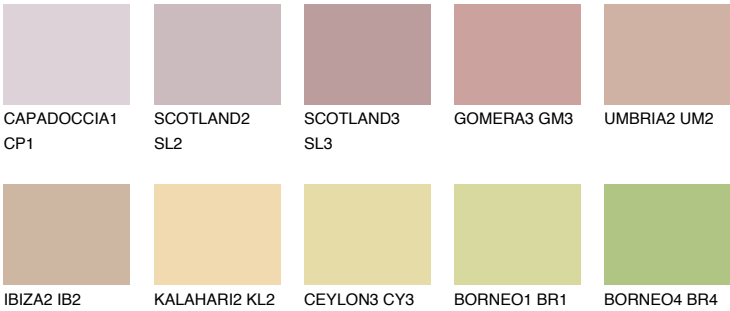

## ARIZONA3 AR3

49% TSR 55%

### Matching colours

#### COLOURS