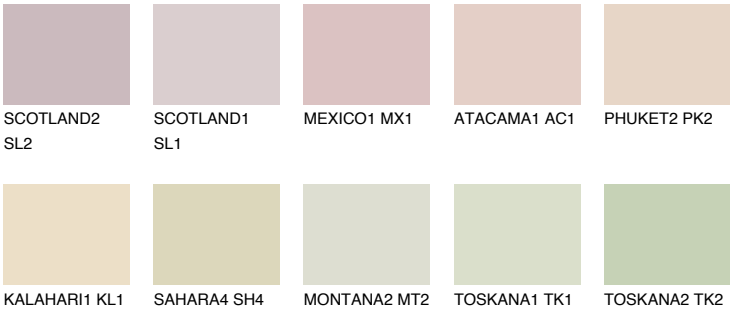

## NEVADA1 NV1

72% TSR 69%

### Matching colours

#### COLOURS