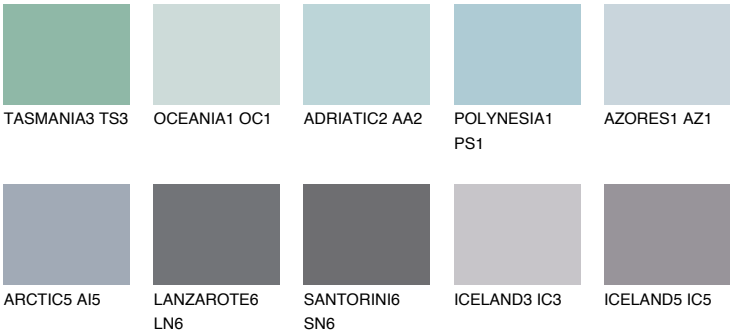

## HAWAII2 HW2

53% TSR 56%

### Matching colours

#### COLOURS