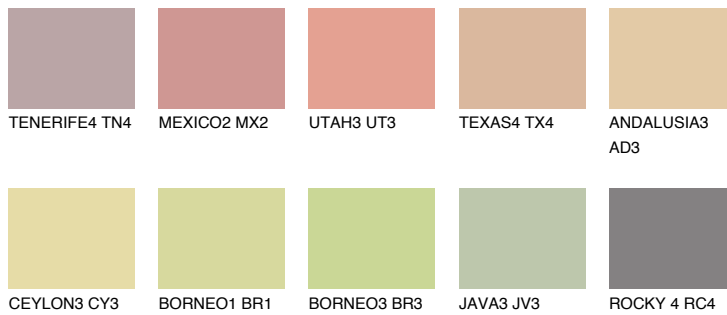

# COLOUR DETAILS

## AFRICA4 AF4

54% TSR 57%

### Matching colours

#### COLOURS