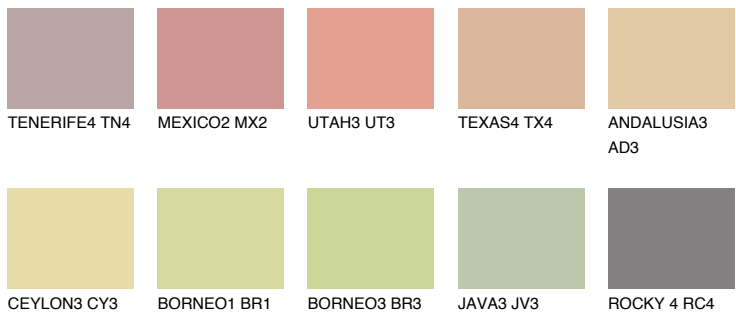

# COLOUR DETAILS

## AFRICA4 AF4

54% TSR 57%

### Matching colours

#### COLOURS