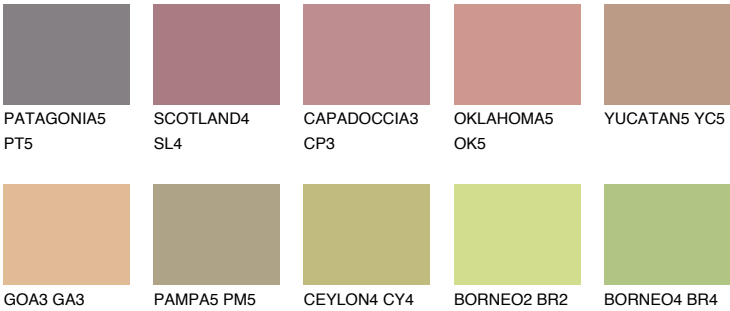

# COLOUR DETAILS

## AFRICA5 AF5

38% TSR 42%

### Matching colours

#### COLOURS