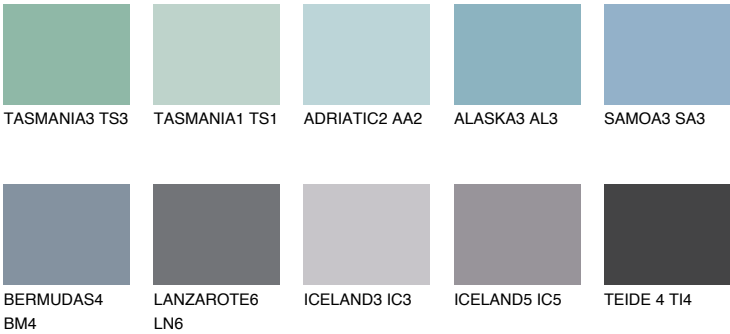

## HAWAII3 HW3

39% TSR 45%

### Matching colours

#### COLOURS