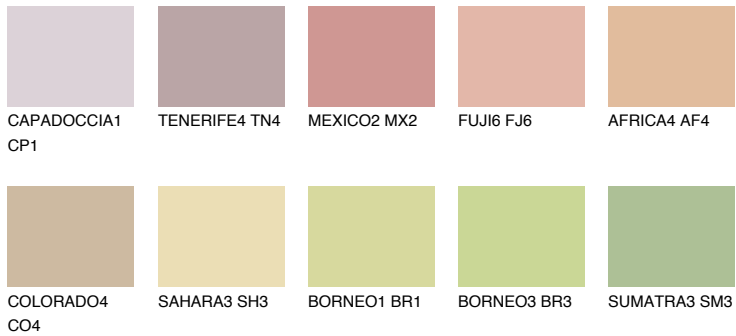

# COLOUR DETAILS

## TEXAS4 TX4

52% TSR 56%

### Matching colours

#### COLOURS