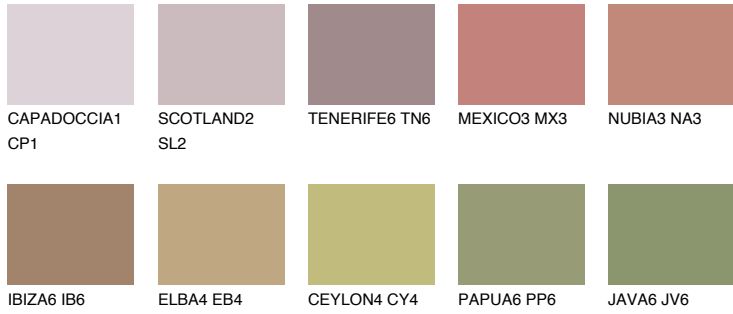

# COLOUR DETAILS

## TEXAS6 TX6

☀ 25%    **TSR 30%**

### Matching colours

#### COLOURS