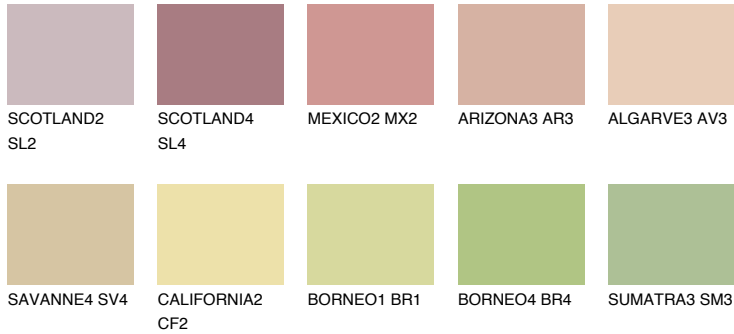

# COLOUR DETAILS

## COLORADO2 CO2

48% TSR 50%

### Matching colours

#### COLOURS